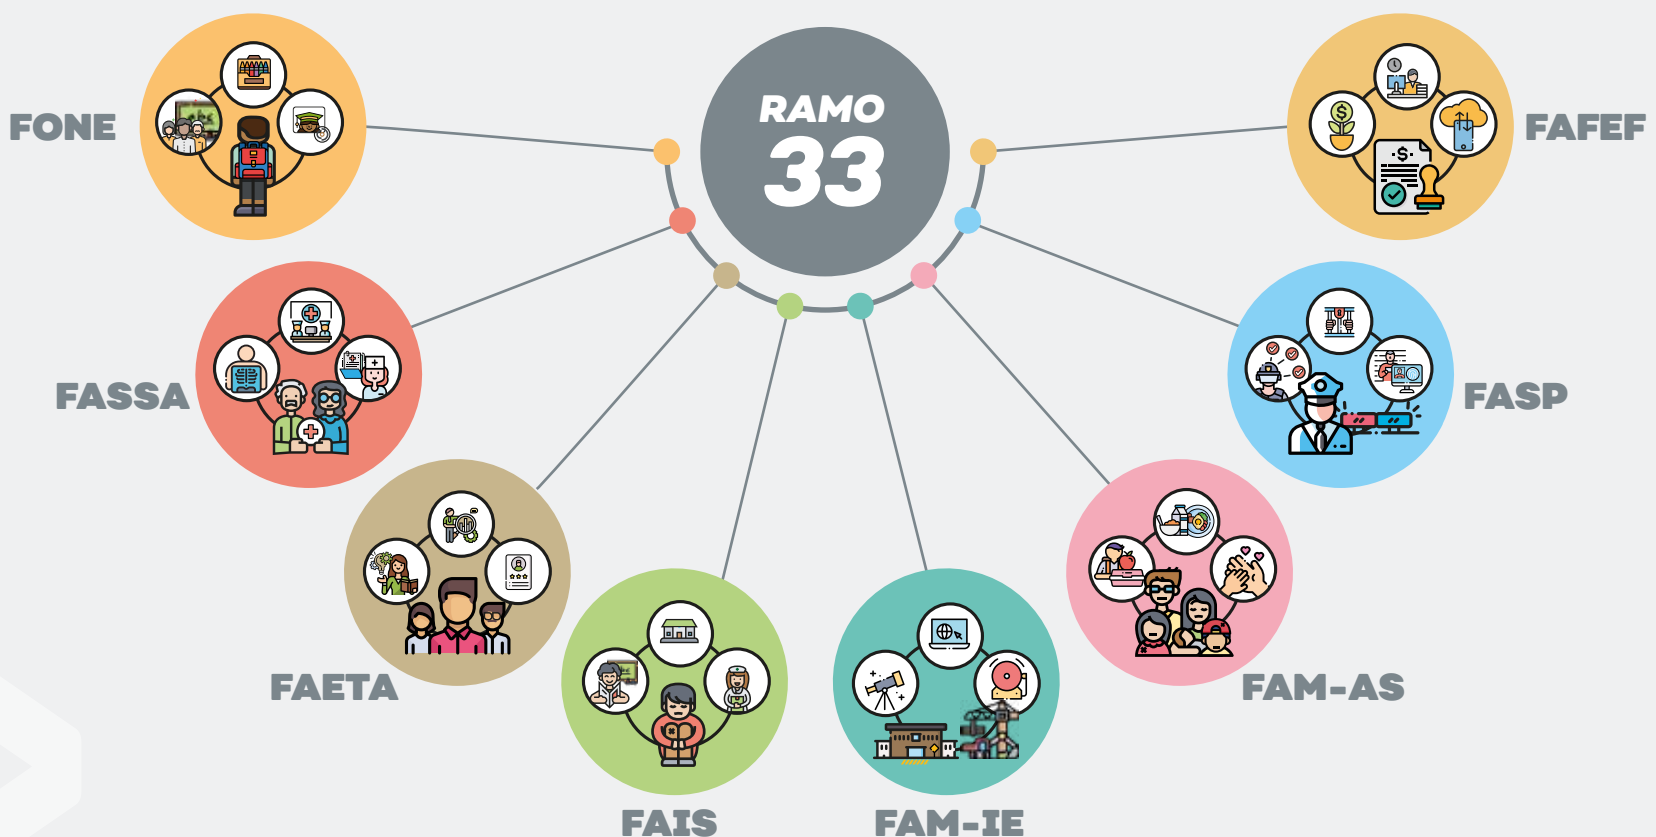

Síntesis de información y evidencia sobre un tema particular de política pública (PP) para el desarrollo. Estas servirán como herramienta para presentar hallazgos de investigación que incluye datos diagnósticos, valoración de intervenciones públicas, privadas y sociales, así como para atender problemáticas de relevancia social, con conclusiones que orientan la toma de decisiones en innovación, modificación o continuidad de PP

1 Modelo de Evaluación Ex Post de la Inversión Pública

Un desarrollo de modelo abarcando la definición de objetivos, criterios, alcances, metodologías, responsables y seguimiento de hallazgos en la evaluación de la Inversión Pública en Jalisco.

EVALÚA
JALISCO

Desarrollo del Modelo de Evaluación de la Inversión Pública en Jalisco

6 Documentos metodológicos; guías, manuales y cuadernos de monitoreo y evaluación

Documentos que mostrarán las innovaciones logradas entre 2019-2023 en la estrategia de monitoreo y evaluación (MyE) del Gobierno de Jalisco, y como herramientas pedagógicas facilitarán la participación de funcionarios y ciudadanos en los procesos de MyE.

8 Evaluaciones a fondos federales del ramo 33

Evaluación externa con base en metodología del CONEVAL y la SHCP que da cumplimiento a la normatividad federal establecida y requerimientos de la Auditoría Superior de la Federación (ASF)